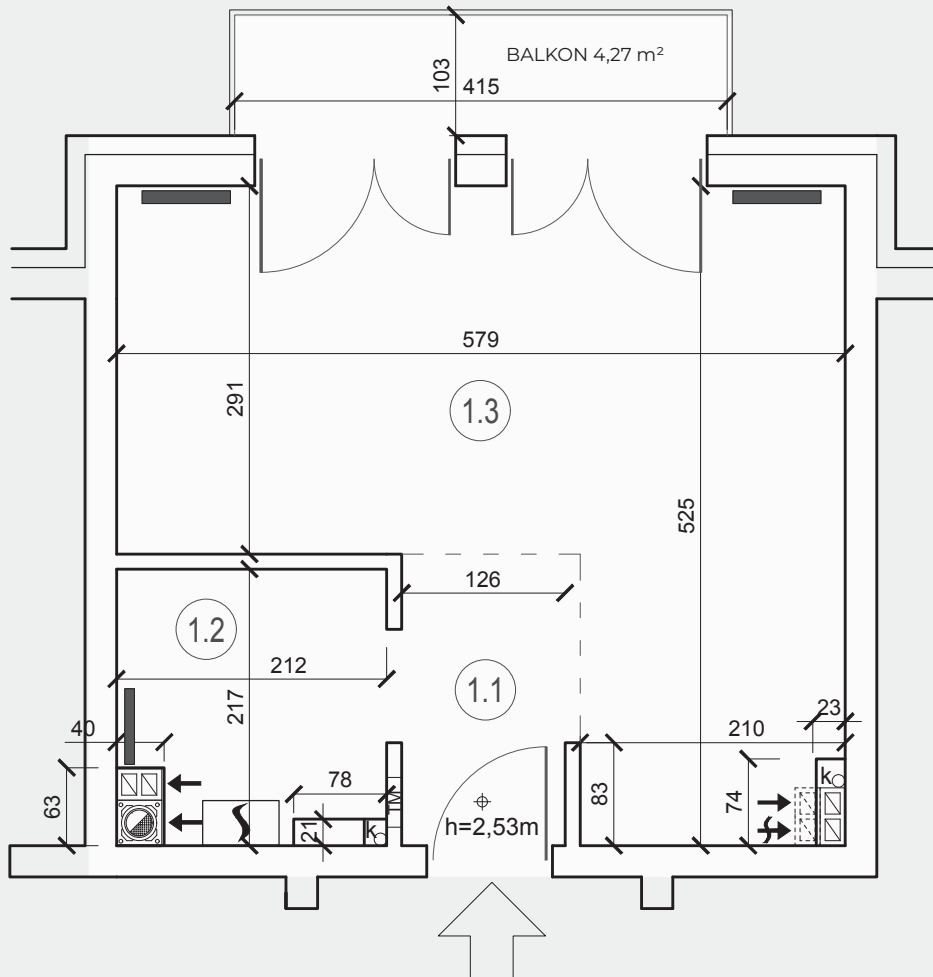

Elewacja wejściowa

Elewacja boczna

Elewacja ogrodowa

Elewacja boczna

MICKIEWICZA 2, KLATKA LEWA, PIĘTRO 1

5

1.1	PRZEDPOKÓJ	-	3,14 m ²
1.2	ŁAZIENKA	-	4,19 m ²
1.3	POKÓJ	-	21,58 m ²

OGÓŁEM: 28,91 m² + BALKON 4,27 m²

- WENTYLACJA GRAWITACYJNA
- WENTYLACJA MECHANICZNA
- KOCIOŁ GAZOWY
- PION KANALIZACJI SANITARNEJ
- h=2,60m - WYSOKOŚĆ W MIESZKANIU
- DRZWI I OKNO BALKONOWE
- GRZEJNIK
- (1.5) - NR POMIESZCZENIA
- 5 - TABLICA MIESZKANIOWA