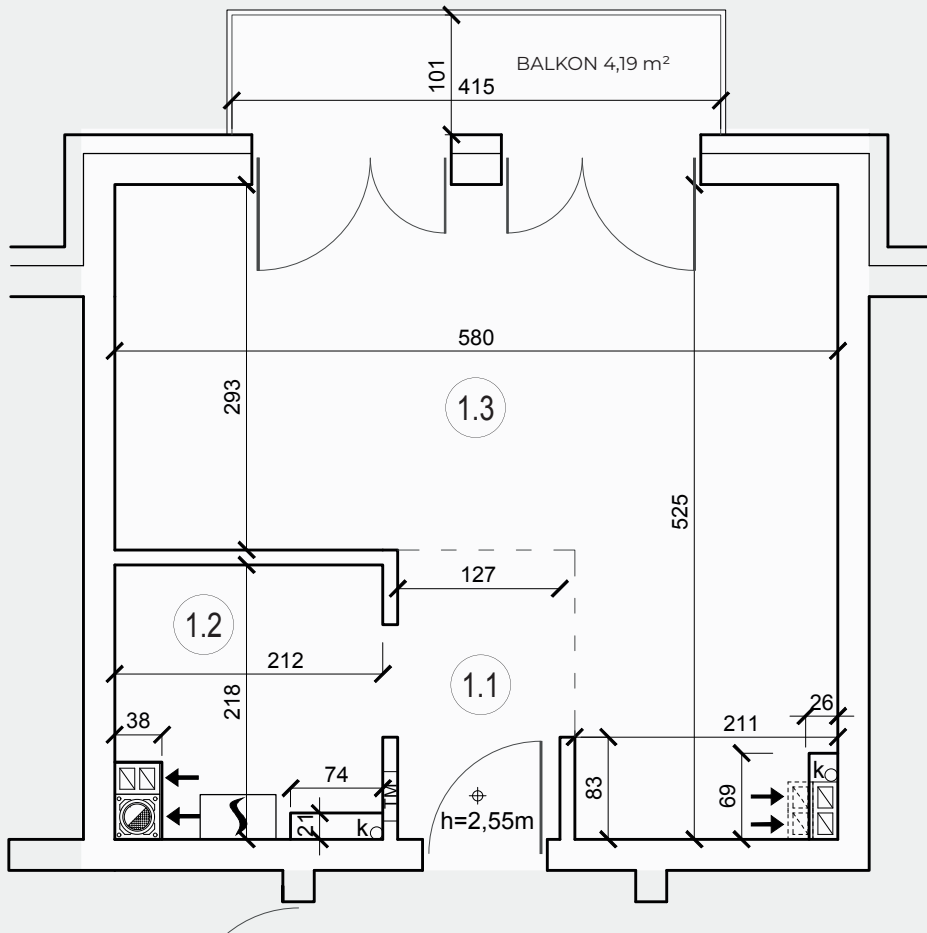

Elewacja wejściowa

Elewacja boczna

Elewacja ogrodowa

Elewacja boczna

MICKIEWICZA 2A, KLATKA LEWA, PIĘTRO 1

5

1.1	PRZEDPOKÓJ	-	3,21 m ²
1.2	ŁAZIENKA	-	4,23 m ²
1.3	POKÓJ	-	21,71 m ²

OGÓŁEM: 29,15 m² + BALKON 4,19 m²

-  - WENTYLACJA GRAWITACYJNA
-  - WENTYLACJA MECHANICZNA
-  - KOCIOŁ GAZOWY
-  KO - PION KANALIZACJI SANITARNEJ
-  h=2,60m - WYSOKOŚĆ W MIESZKANIU
-  - DRZWI I OKNO BALKONOWE
-  - GRZEJNIK
-  1.5 - NR POMIESZCZENIA
-  - TABLICA MIESZKANIOWA